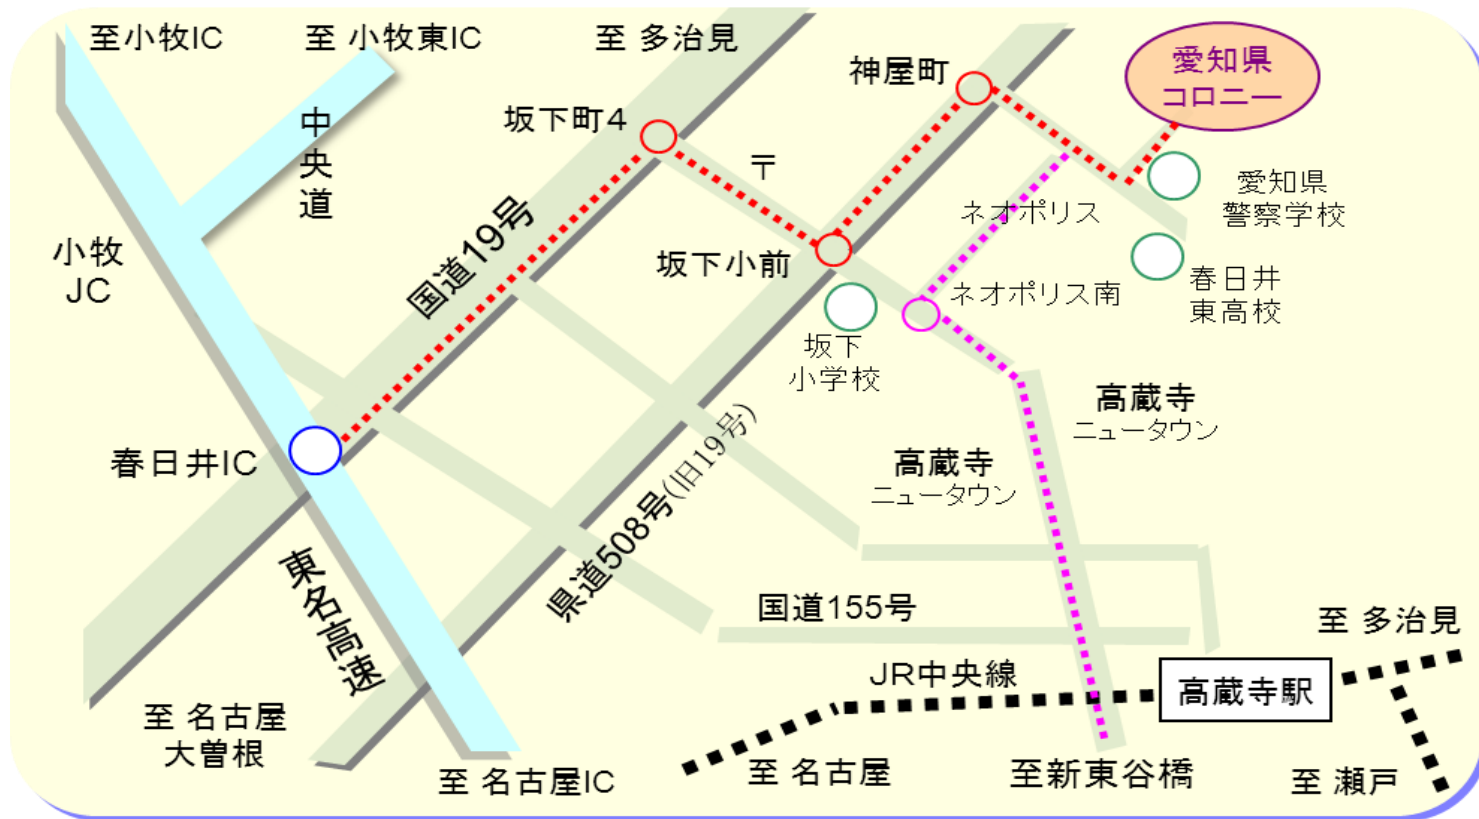

お車でのアクセス

- ・東名高速道路 春日井インター 多治見方面に → 国道19号 → 坂下4丁目交差点で右折 → 坂下小学校交差点左折 → 神屋町右折 → 坂を登ったらコロニー看板で左折してください
- ・瀬戸方面の方は新東谷橋から高蔵寺ニュータウンの中を通り 「高森台西」交差点を過ぎたら初めての角を右折し地図のように進み、春日井東高校の前を通り警察学校の先を左折してください
- ・多治見方面から19号線 内津峠を越え → 明知町北で左折 → 市民球場前で右折 → 3つ目の信号で左折 → 坂を登りきった所にコロニー看板で 左折 なお、中央道をご利用の場合は小牧東インターから19号線に向かい、有料のトンネルを通過し、明知町北交差点を直進した後は上記のルートと同様です